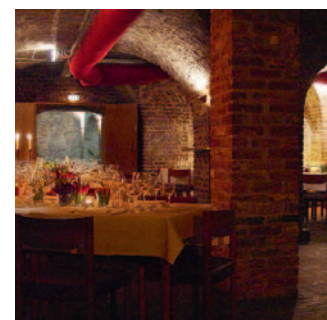

Die Weinkellerei Malkasten GmbH ist der Wirtschaftszweig des Künstlervereins Malkasten und vermietet exklusive Räume für Veranstaltungen – von der Tagung bis zur Taufe. Zentrale Lage. Beste Verkehrsanbindung. Bar und Restaurant im Haus.