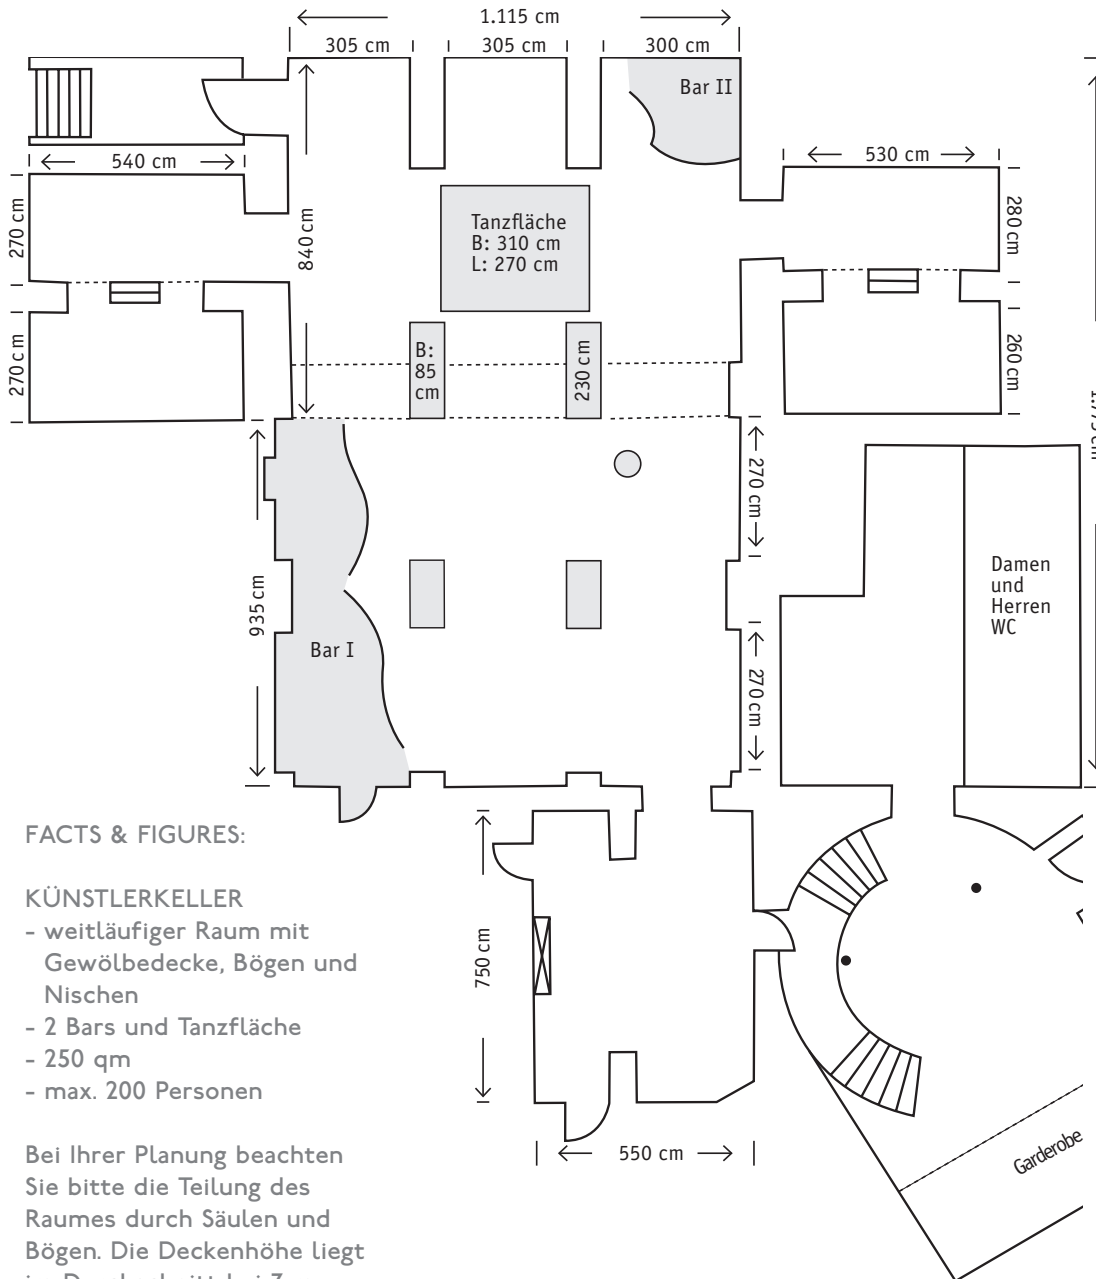

FACTS & FIGURES:

KÜNSTLERKELLER

- weitläufiger Raum mit Gewölbedecke, Bögen und Nischen
- 2 Bars und Tanzfläche
- 250 qm
- max. 200 Personen

Bei Ihrer Planung beachten Sie bitte die Teilung des Raumes durch Säulen und Bögen. Die Deckenhöhe liegt im Durchschnitt bei 3 m.

Die Weinkellerei Malkasten GmbH ist der Wirtschaftszweig des Künstlervereins Malkasten und vermietet exklusive Räume für Veranstaltungen - von der Tagung bis zur Taufe. Zentrale Lage. Beste Verkehrsanbindung. Bar und Restaurant im Haus.